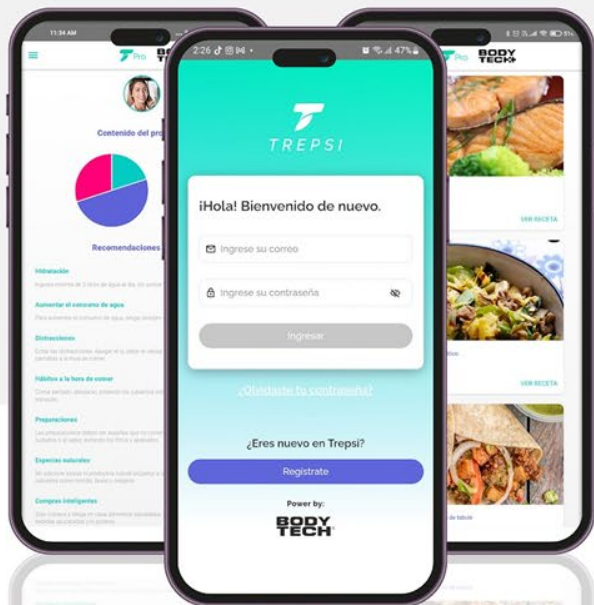

**BODY
TECH**

EMPRESAS

CRECIENDO EMPRESAS

TRANSFORMANDO

VIDAS

TU PROGRAMA DE ALIMENTACIÓN INTELIGENTE FÁCIL CON TREPSI

Nuestra app de nutrición virtual te ayudará a tomar el control de tu salud y bienestar, mejorando tu alimentación y **alcanzando tus metas de forma sostenible.**

**BODY
TECH**
EMPRESAS

TREPSI
YOUR NUTRITION BUDDY

**BODY
TECH**
EMPRESAS

PLAN +AMIGOS
OFERTA ESPECIAL EN EL
MES DE SEPTIEMBRE

1 MES GRATIS TANTO PARA EL AFILIADO PROMOTO
COMO PARA EL REFERIDO:

ÚNICAMENTE SI EL REFERIDO COMPRA CUALQUIER
PLAN ANUAL EN EL MES DE SEPTIEMBRE.